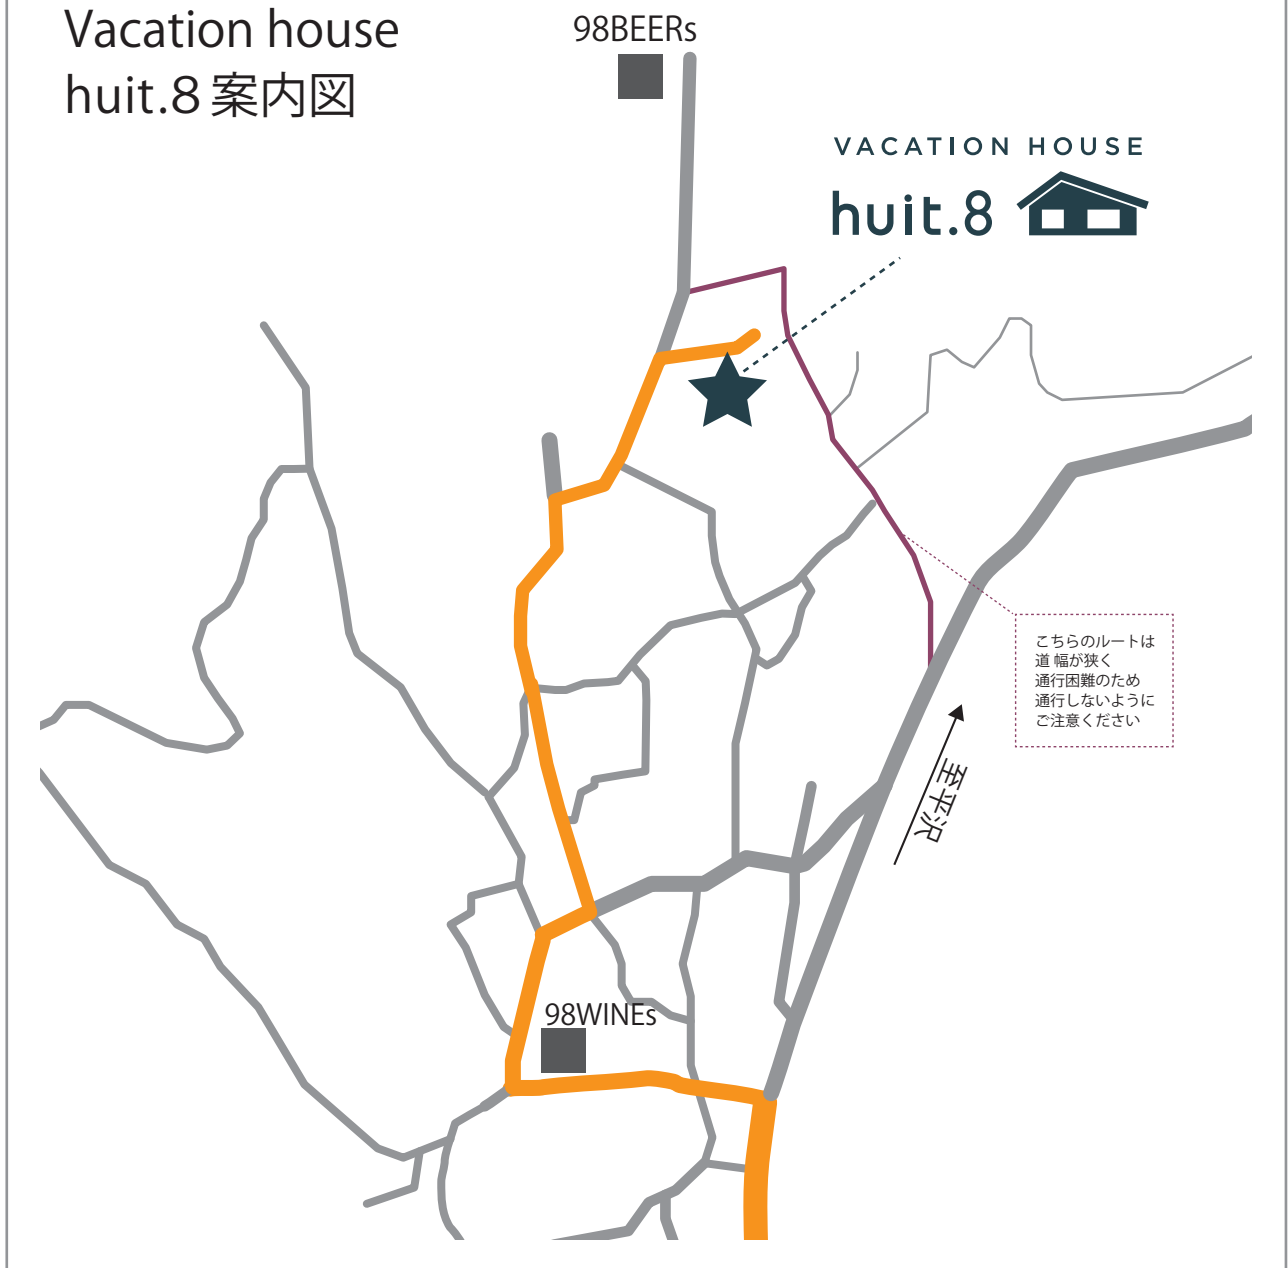

Vacation house huit.8 案内図

■お車でお越しの場合

目的地設定を山梨県甲州市塩山福生里 449-1 で設定後、経由地設定で甲州市塩山福生里 294 をご入力ください 経由地をご入力いただくと正しいルートで案内されます

上記ルート以外の場合通行困難な道を案内する場合がありますのでルート設定にご注意ください

※ 98 WINEs から先の道路は交互通行のできない細い道となります。徐行の上ご通行ください

※ 道幅が狭いため、車高の低い車や大型車両でのお越しはなるべくお控えください

■電車でお越しの場合

中央本線塩山駅北口からタクシーにお乗りください

駅から huit.8 まではタクシーで 15 分程度となります

運転手さんによっては huit.8 をご存じ無い方がいらっしゃいますので、こちらの用紙をご提示ください